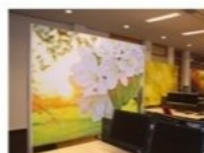

ReVisi

Led
display

Office-sign Retail-sign Promotionprints

Event Structure

Koppelbare overkappingen

Car Branding

ReVisi

Led display

Office-sign Retail-sign Promotionprints

“Visie is mooi, maar zonder uitvoering blijft het visie”

www.revisi.nl

info@revisi.nl

LED Graphix

Wall Graphix

Event Graphix

LED Graphix