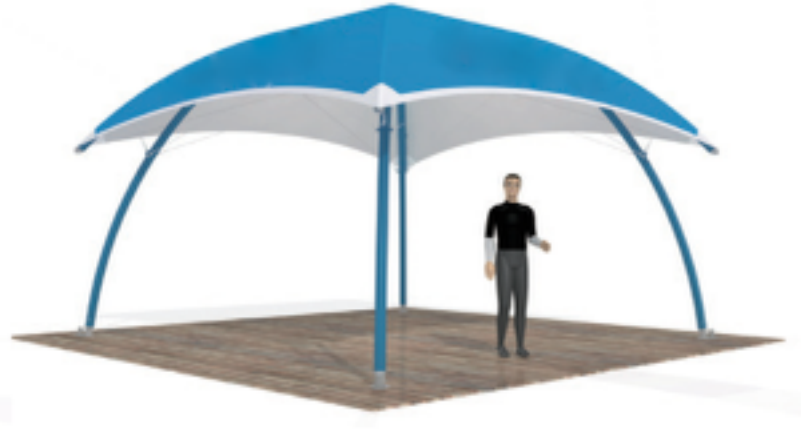

# ReVisi

Led  
display

Office-sign Retail-sign Promotionprints

**event-dome**  
Activate Your Event

**Lounge**  
Ideaal voor op het terras,  
tuin en strand

**Zakelijk**  
Uitstekend voor meetings en  
business events

**Evenementen**  
Perfect op beurzen, zowel  
indoor als outdoor

**Merkbeleving**  
Ideaal voor  
productpresentaties

**16**  
**event-dome**

**16 m<sup>2</sup>**

Hoogte: 337 cm

Breedte: 414 cm

Inloophoogte: 243 cm

**25**  
**event-dome**

**25 m<sup>2</sup>**

Hoogte: 360 cm

Breedte: 518 cm

Inloophoogte: 243 cm

38

**event-dome**

**38 m<sup>2</sup>**

Hoogte: 375 cm

Breedte: 622 cm

Inloophoogte: 215 cm

68

**event-dome**

**68 m<sup>2</sup>**

Hoogte: 495 cm

Breedte: 829 cm