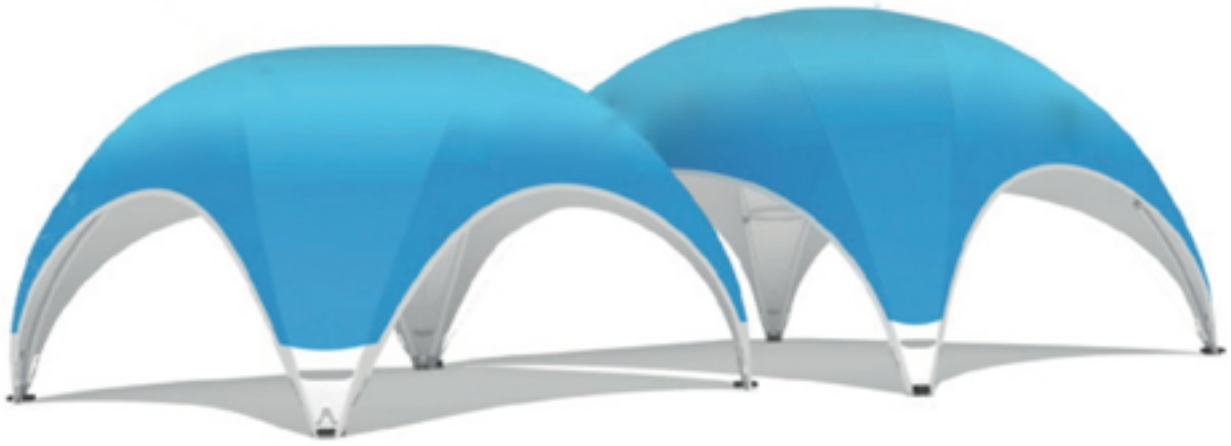

**Evenementen**  
Perfect op beurzen, zowel  
indoor als outdoor

**Merkbeleving**  
Ideaal voor  
productpresentaties

**16**  
**event-dome**

**16 m<sup>2</sup>**

Hoogte: 337 cm

Breedte: 414 cm

Inloophoogte: 243 cm

**25**  
**event-dome**

**25 m<sup>2</sup>**

Hoogte: 360 cm

Breedte: 518 cm

Inloophoogte: 243 cm

38

**event-dome**

**38 m<sup>2</sup>**

Hoogte: 375 cm

Breedte: 622 cm

Inloophoogte: 215 cm

68

**event-dome**

**68 m<sup>2</sup>**

Hoogte: 495 cm

Breedte: 829 cm

Inloophoogte: 250 cm

100

**event-dome**

**100 m<sup>2</sup>**

Hoogte: 535 cm

Breedte: 1243 cm

Inloophoogte: 215 cm

622 cm