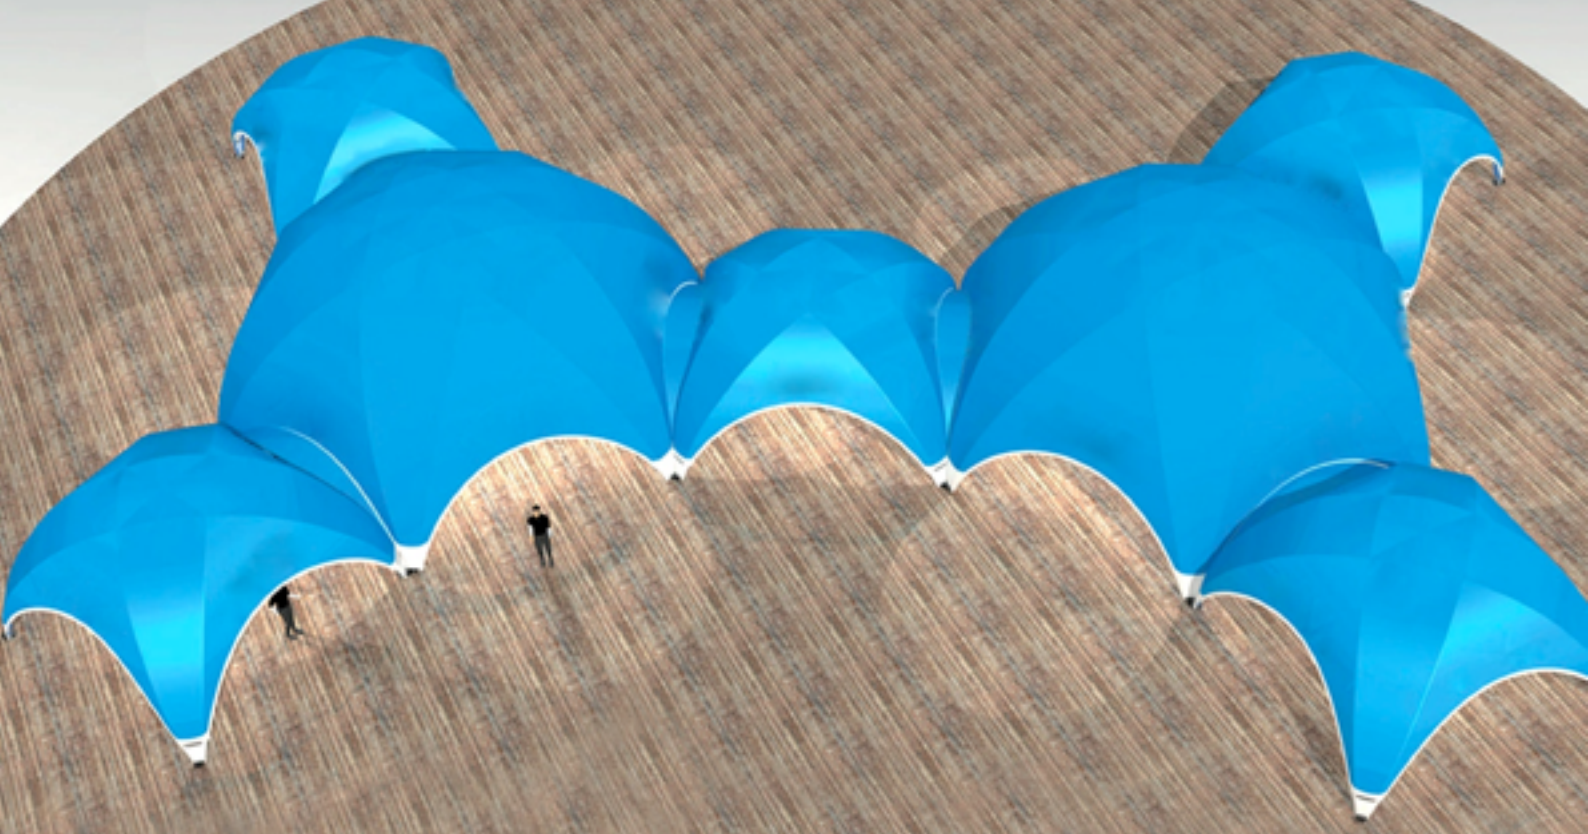

Creëer je eigen dorp

event-dome100 en
event-dome38 zijn
koppelbaar