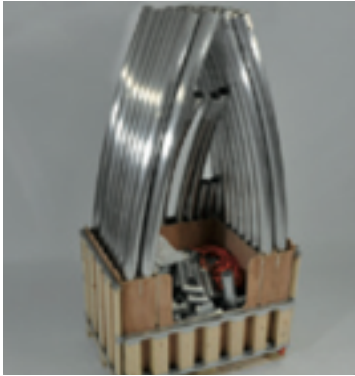

Makkelijk te transporteren en op te slaan

Opbouw binnen 85 minuten met 2 personen

Storm proof & TÜV gecertificeerd

Ondersteuning voor lampen, schermen en audio tot 400kg

Overkapping volledig te printen in full color

Zijkanten af te sluiten d.m.v. ritssluiting